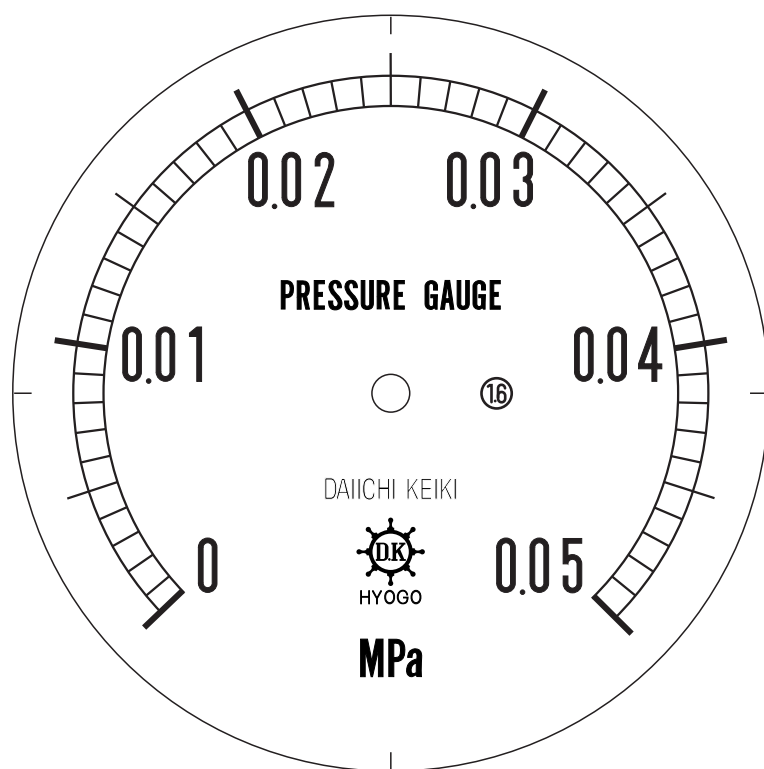

■ 圧力計文字板

精度等級	大きさ	圧力範囲	目盛数
1.6級品	100φ	0~0.05MPa	50

■このページをA4用紙に印刷していただきますと文字板が原寸で出力されます。
※印刷設定「用紙に合わせてページを縮小」のチェックを外してからご出力ください。

株式会社 第一計器製作所

<http://www.daiichikeiki.co.jp>