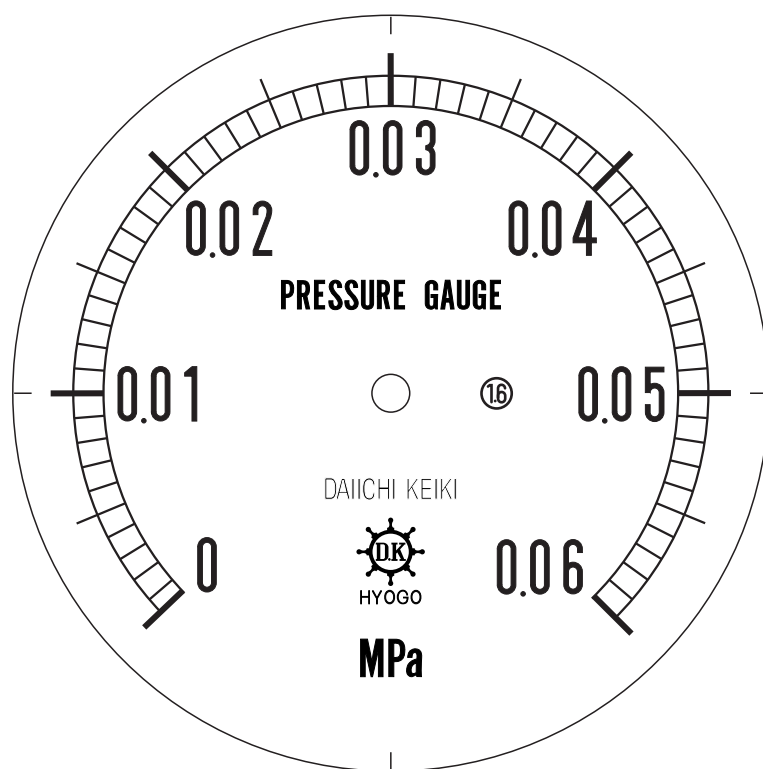

■ 圧力計文字板

精度等級	大きさ	圧力範囲	目盛数
1.6級品	100 φ	0~0.06MPa	60

■このページをA4用紙に印刷していただきますと文字板が原寸で出力されます。
※印刷設定「用紙に合わせてページを縮小」のチェックを外してからご出力ください。

株式会社 第一計器製作所

<http://www.daiichikeiki.co.jp>