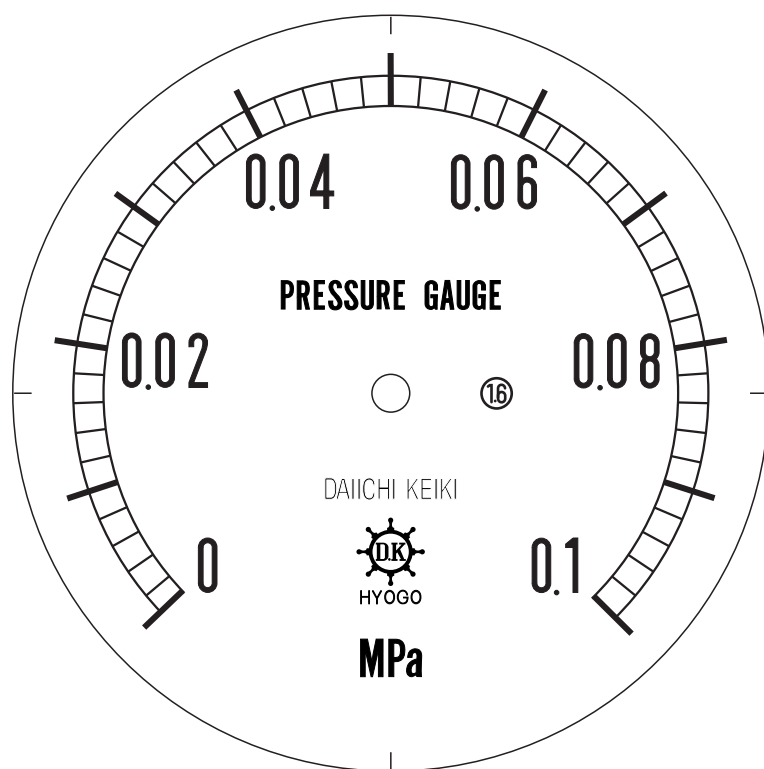

■ 圧力計文字板

精度等級	大きさ	圧力範囲	目盛数
1.6級品	100φ	0~0.1MPa	50

■このページをA4用紙に印刷していただきますと文字板が原寸で出力されます。
※印刷設定「用紙に合わせてページを縮小」のチェックを外してからご出力ください。

株式会社 第一計器製作所

<http://www.daiichikeiki.co.jp>