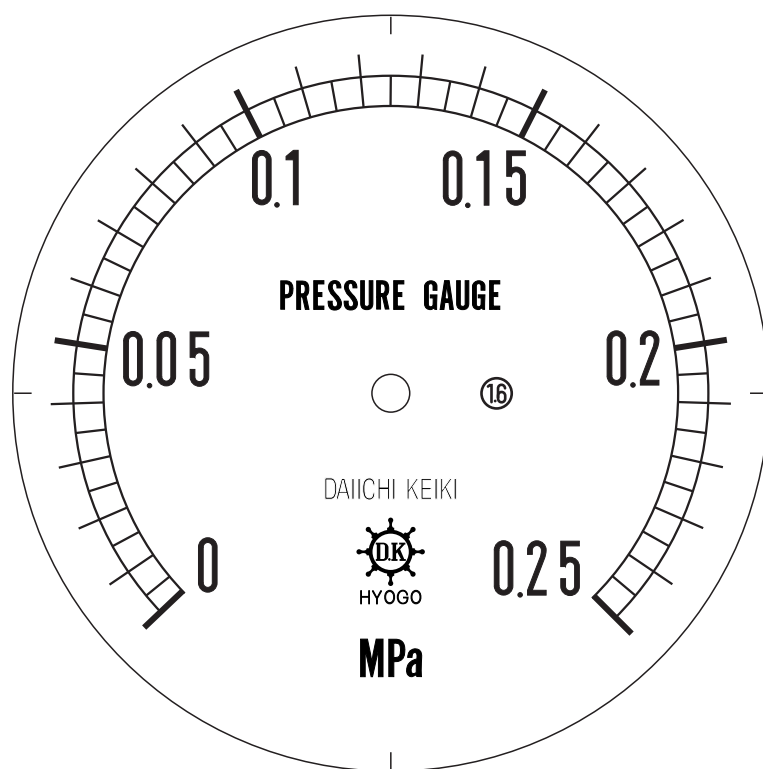

■ 圧力計文字板

精度等級	大きさ	圧力範囲	目盛数
1.6級品	100φ	0~0.25MPa	50

■このページをA4用紙に印刷していただきますと文字板が原寸で出力されます。
※印刷設定「用紙に合わせてページを縮小」のチェックを外してからご出力ください。

株式会社 第一計器製作所

<http://www.daiichikeiki.co.jp>