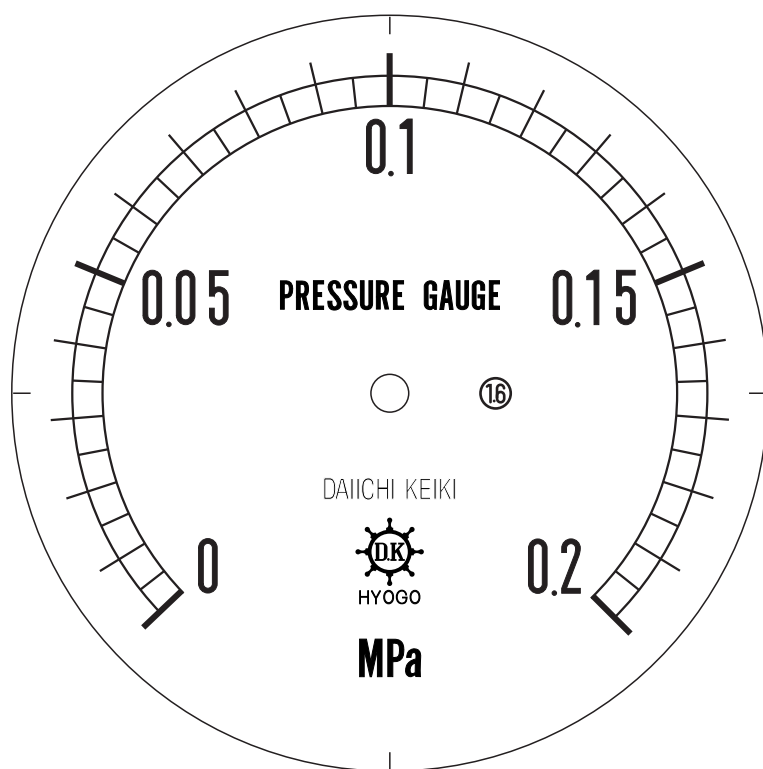

■ 圧力計文字板

精度等級	大きさ	圧力範囲	目盛数
1.6級品	100φ	0~0.2MPa	40

■このページをA4用紙に印刷していただきますと文字板が原寸で出力されます。
※印刷設定「用紙に合わせてページを縮小」のチェックを外してからご出力ください。

株式会社 第一計器製作所

<http://www.daiichikeiki.co.jp>