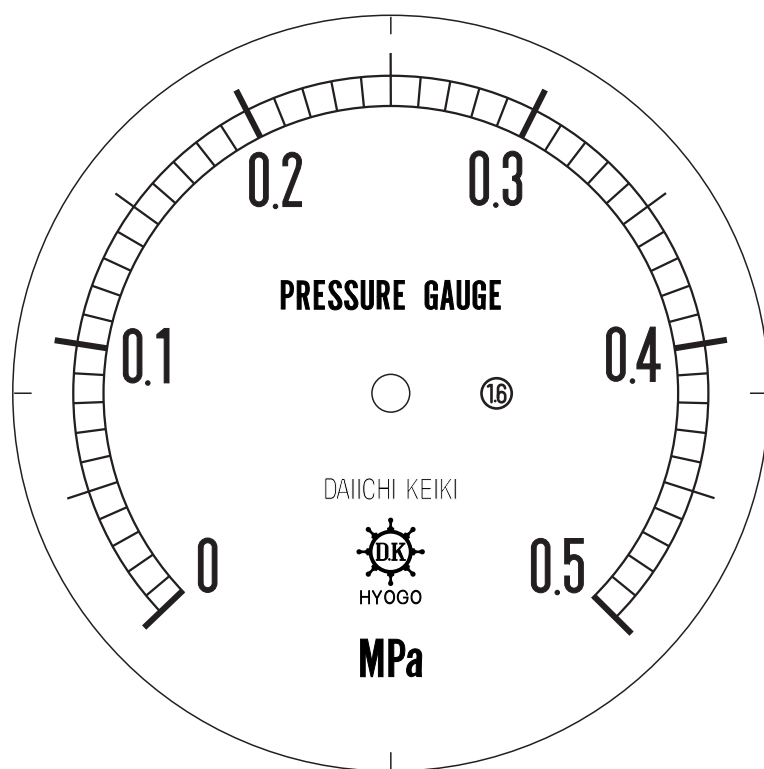

■ 圧力計文字板

精度等級	大きさ	圧力範囲	目盛数
1.6級品	100φ	0~0.5MPa	50

■このページをA4用紙に印刷していただきますと文字板が原寸で出力されます。
※印刷設定「用紙に合わせてページを縮小」のチェックを外してからご出力ください。

株式会社 第一計器製作所

<http://www.daiichikeiki.co.jp>