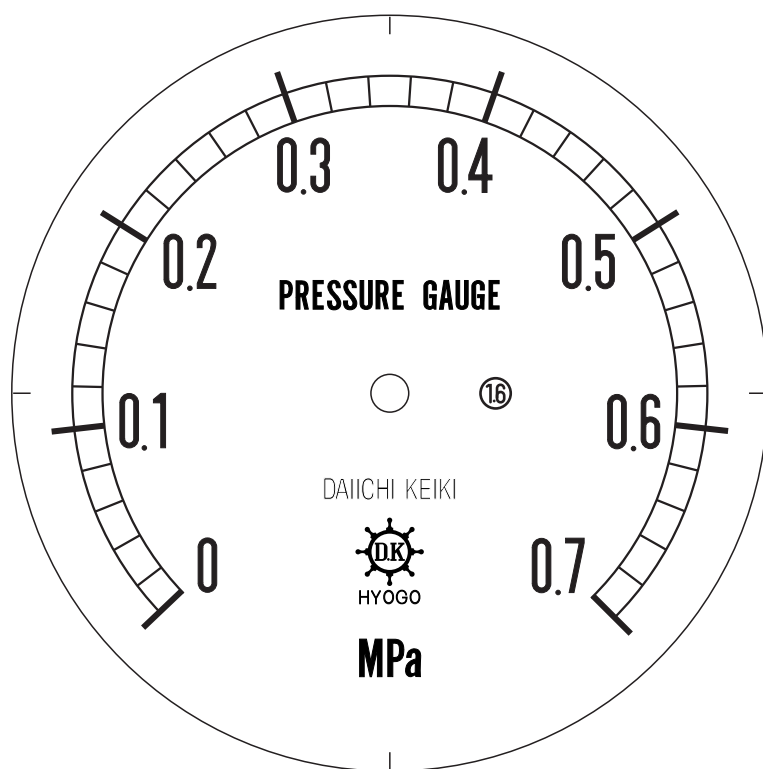

■ 圧力計文字板

精度等級	大きさ	圧力範囲	目盛数
1.6級品	100φ	0~0.7MPa	35

■このページをA4用紙に印刷していただきますと文字板が原寸で出力されます。
※印刷設定「用紙に合わせてページを縮小」のチェックを外してからご出力ください。

株式会社 第一計器製作所

<http://www.daiichikeiki.co.jp>