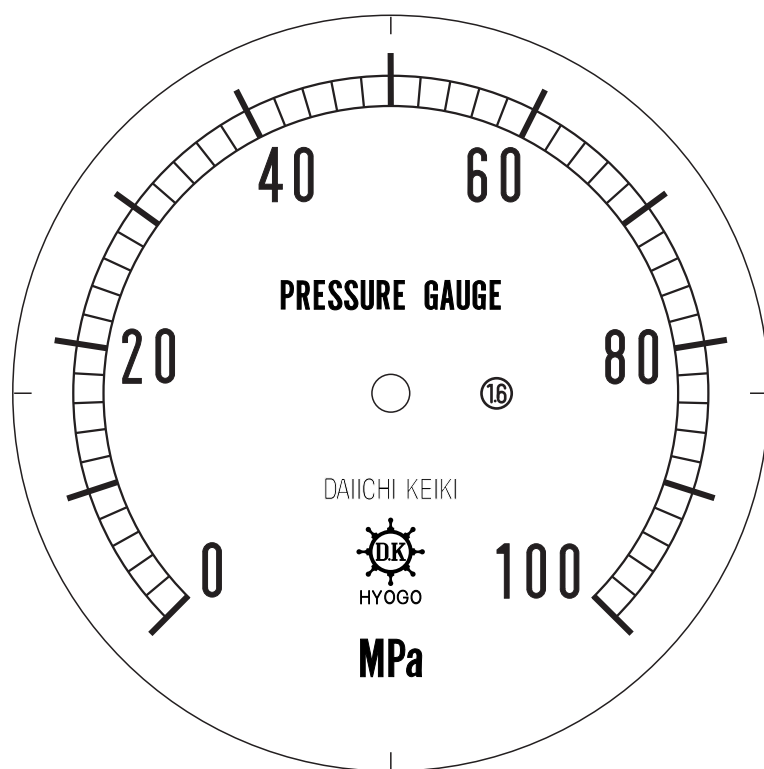

■ 圧力計文字板

精度等級	大きさ	圧力範囲	目盛数
1.6級品	100φ	0~100MPa	50

■このページをA4用紙に印刷していただきますと文字板が原寸で出力されます。
※印刷設定「用紙に合わせてページを縮小」のチェックを外してからご出力ください。

株式会社 第一計器製作所

<http://www.daiichikeiki.co.jp>