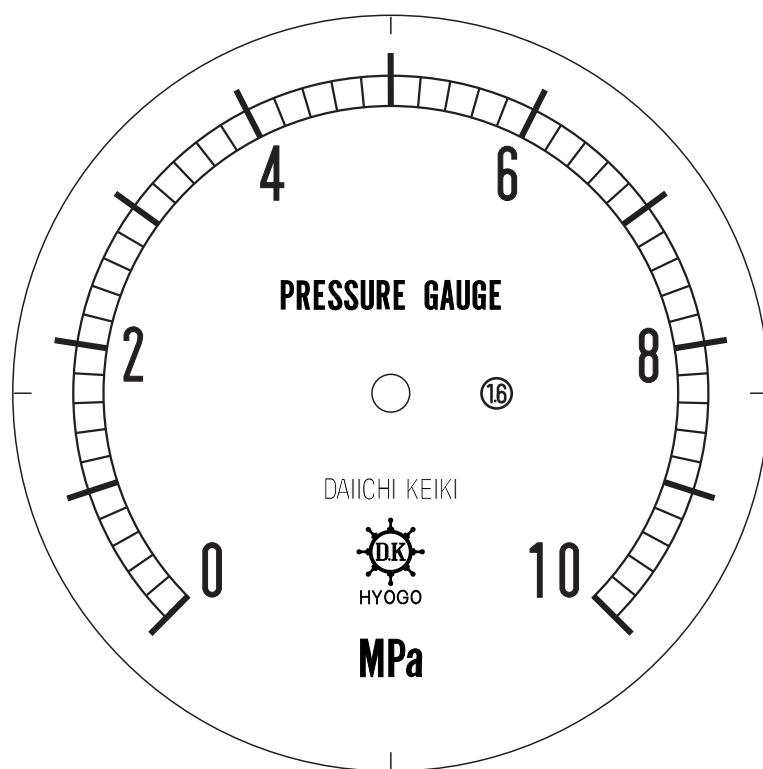

■ 圧力計文字板

精度等級	大きさ	圧力範囲	目盛数
1.6級品	100φ	0~10MPa	50

■このページをA4用紙に印刷していただきますと文字板が原寸で出力されます。
※印刷設定「用紙に合わせてページを縮小」のチェックを外してからご出力ください。

株式会社 第一計器製作所

<http://www.daiichikeiki.co.jp>