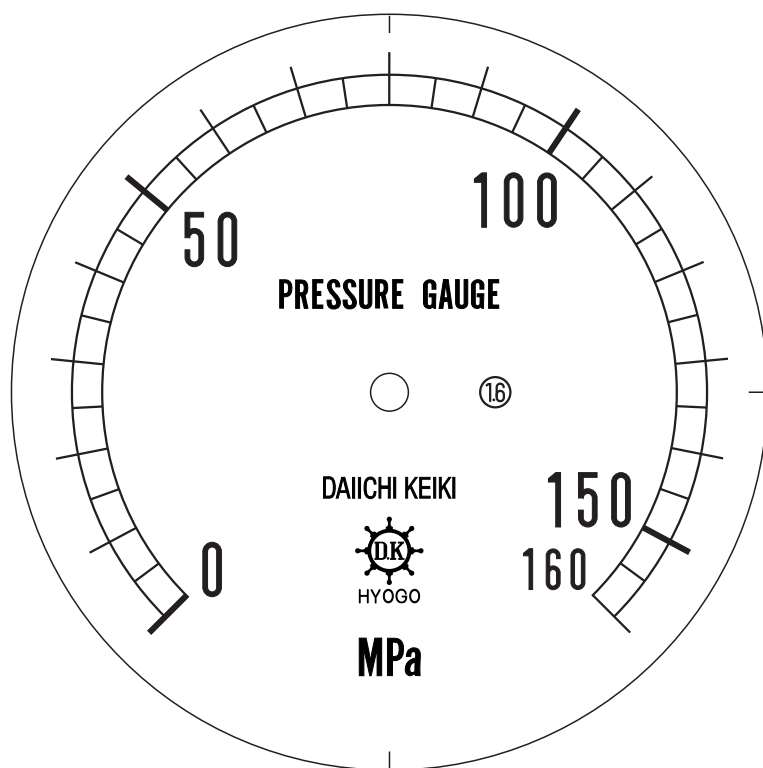

■ 圧力計文字板

| 精度等級 | 大きさ | 圧力範囲 | 目盛数 |
|-------|-------|-----------|-----|
| 1.6級品 | 100 φ | 0~160 MPa | 32 |

■このページをA4用紙に印刷していただきますと文字板が原寸で出力されます。
※印刷設定「用紙に合わせてページを縮小」のチェックを外してからご出力ください。

株式会社 第一計器製作所

<http://www.daiichikeiki.co.jp>