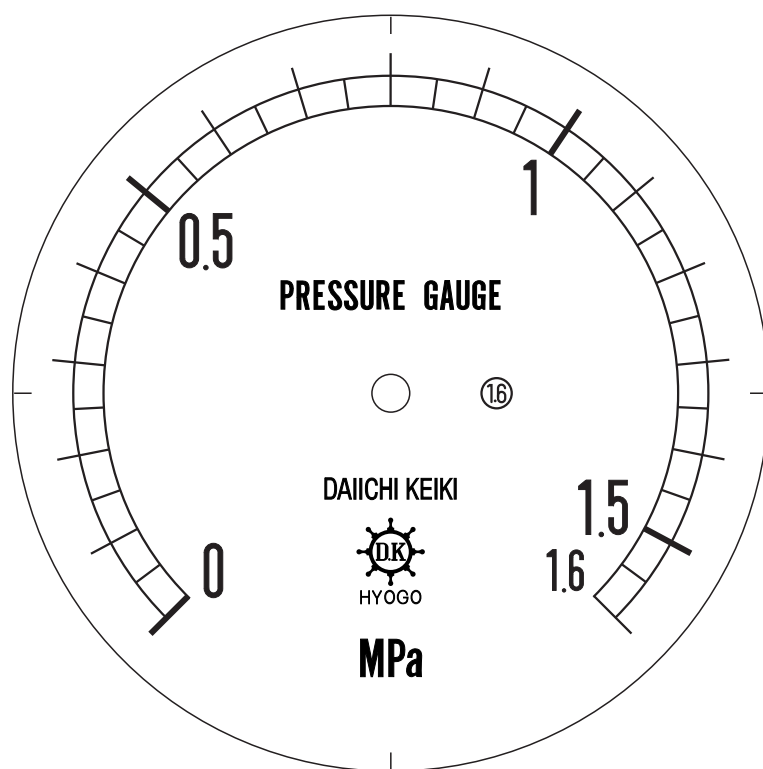

■ 圧力計文字板

精度等級	大きさ	圧力範囲	目盛数
1.6級品	100φ	0~1.6MPa	32

■このページをA4用紙に印刷していただきますと文字板が原寸で出力されます。
※印刷設定「用紙に合わせてページを縮小」のチェックを外してからご出力ください。

株式会社 第一計器製作所

<http://www.daiichikeiki.co.jp>