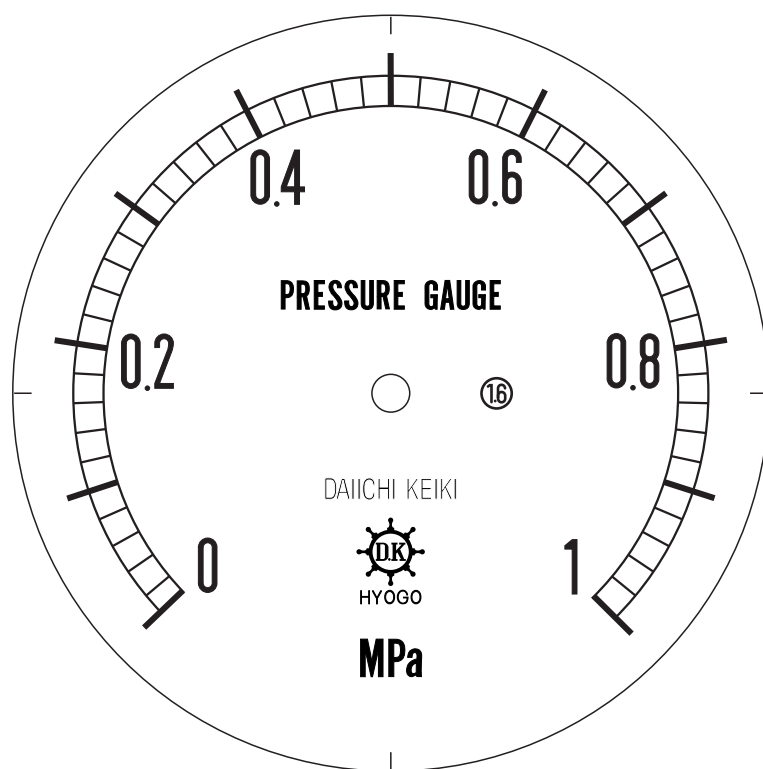

■ 圧力計文字板

精度等級	大きさ	圧力範囲	目盛数
1.6級品	100φ	0~1MPa	50

■このページをA4用紙に印刷していただきますと文字板が原寸で出力されます。
※印刷設定「用紙に合わせてページを縮小」のチェックを外してからご出力ください。

株式会社 第一計器製作所

<http://www.daiichikeiki.co.jp>