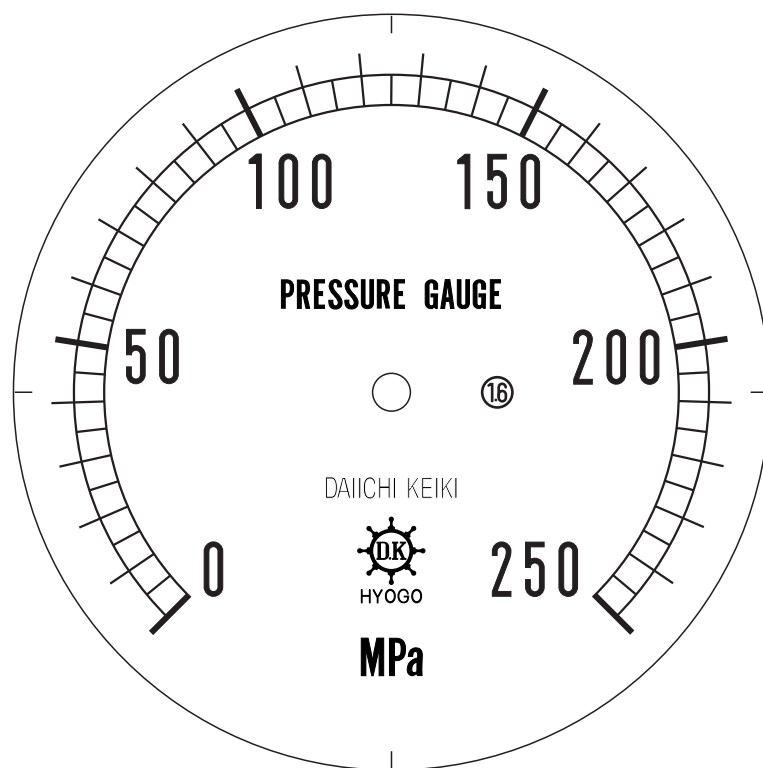

■ 圧力計文字板

精度等級	大きさ	圧力範囲	目盛数
1.6級品	100 φ	0~250 MPa	50

■このページをA4用紙に印刷していただきますと文字板が原寸で出力されます。
※印刷設定「用紙に合わせてページを縮小」のチェックを外してからご出力ください。

株式会社 第一計器製作所

<http://www.daiichikeiki.co.jp>