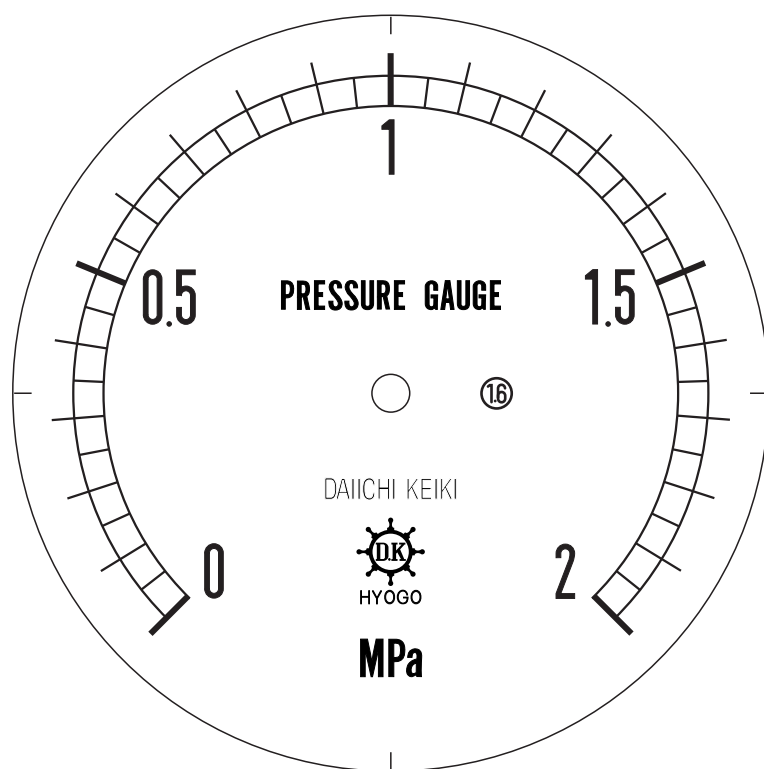

# ■ 圧力計文字板

精度等級	大きさ	圧力範囲	目盛数
1.6級品	100φ	0~2MPa	40

■ このページをA4用紙に印刷していただきますと文字板が原寸で出力されます。  
※印刷設定「用紙に合わせてページを縮小」のチェックを外してからご出力ください。

株式会社 第一計器製作所

<http://www.daiichikeiki.co.jp>