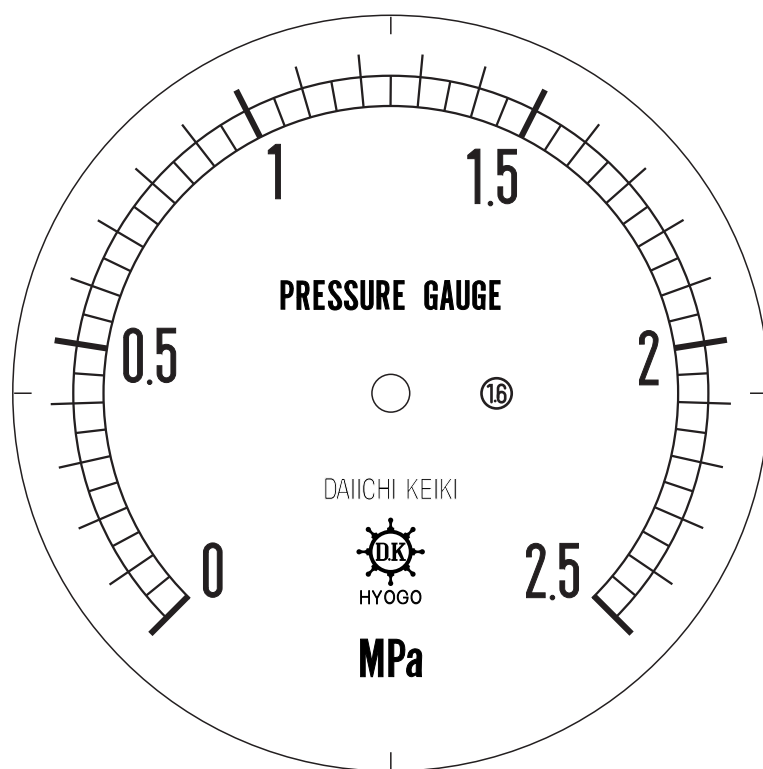

■ 圧力計文字板

精度等級	大きさ	圧力範囲	目盛数
1.6級品	100φ	0~2.5MPa	50

■このページをA4用紙に印刷していただきますと文字板が原寸で出力されます。
※印刷設定「用紙に合わせてページを縮小」のチェックを外してからご出力ください。

株式会社 第一計器製作所

<http://www.daiichikeiki.co.jp>