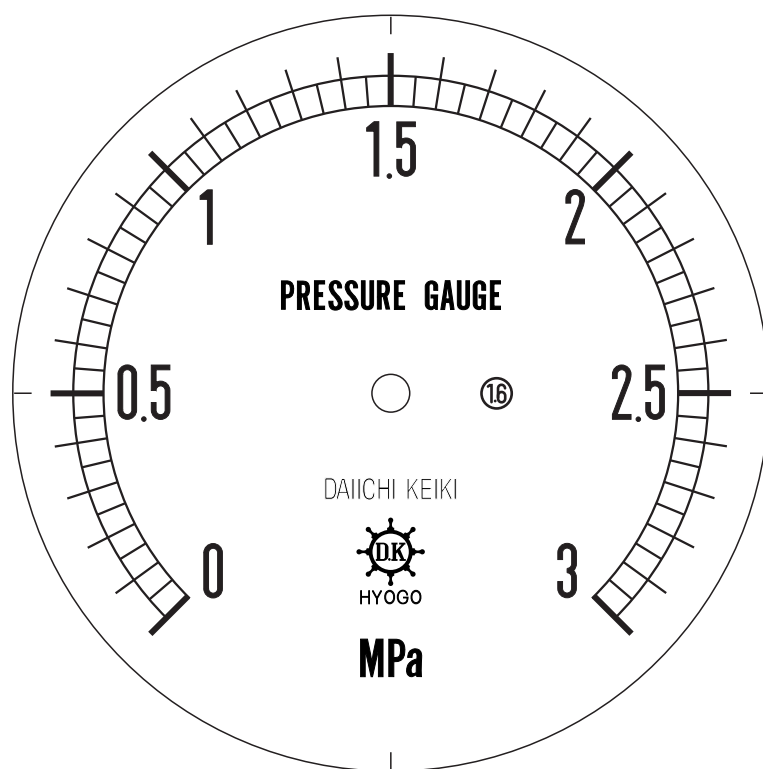

# ■ 圧力計文字板

精度等級	大きさ	圧力範囲	目盛数
1.6級品	100φ	0~3MPa	60

■このページをA4用紙に印刷していただきますと文字板が原寸で出力されます。  
※印刷設定「用紙に合わせてページを縮小」のチェックを外してからご出力ください。

株式会社 第一計器製作所

<http://www.daiichikeiki.co.jp>