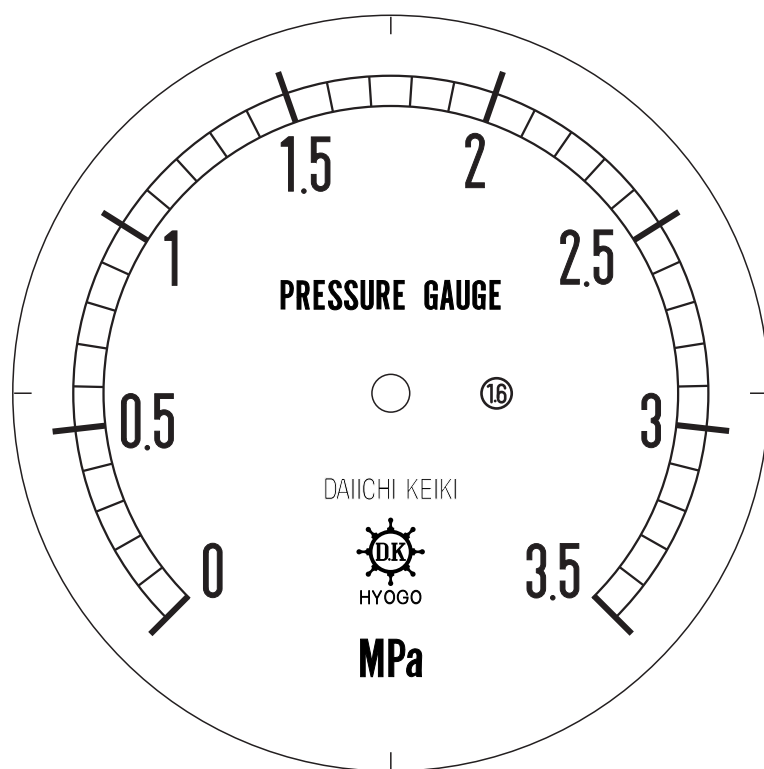

■ 圧力計文字板

精度等級	大きさ	圧力範囲	目盛数
1.6級品	100φ	0~3.5MPa	35

■このページをA4用紙に印刷していただきますと文字板が原寸で出力されます。
※印刷設定「用紙に合わせてページを縮小」のチェックを外してからご出力ください。

株式会社 第一計器製作所

<http://www.daiichikeiki.co.jp>