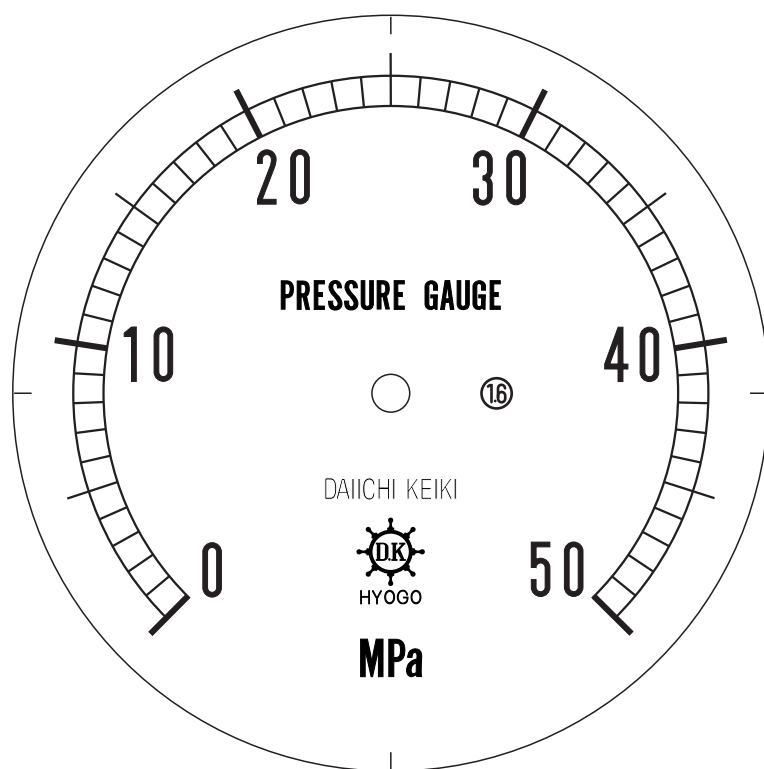

■ 圧力計文字板

精度等級	大きさ	圧力範囲	目盛数
1.6級品	100φ	0~50MPa	50

■このページをA4用紙に印刷していただきますと文字板が原寸で出力されます。
※印刷設定「用紙に合わせてページを縮小」のチェックを外してからご出力ください。

株式会社 第一計器製作所

<http://www.daiichikeiki.co.jp>