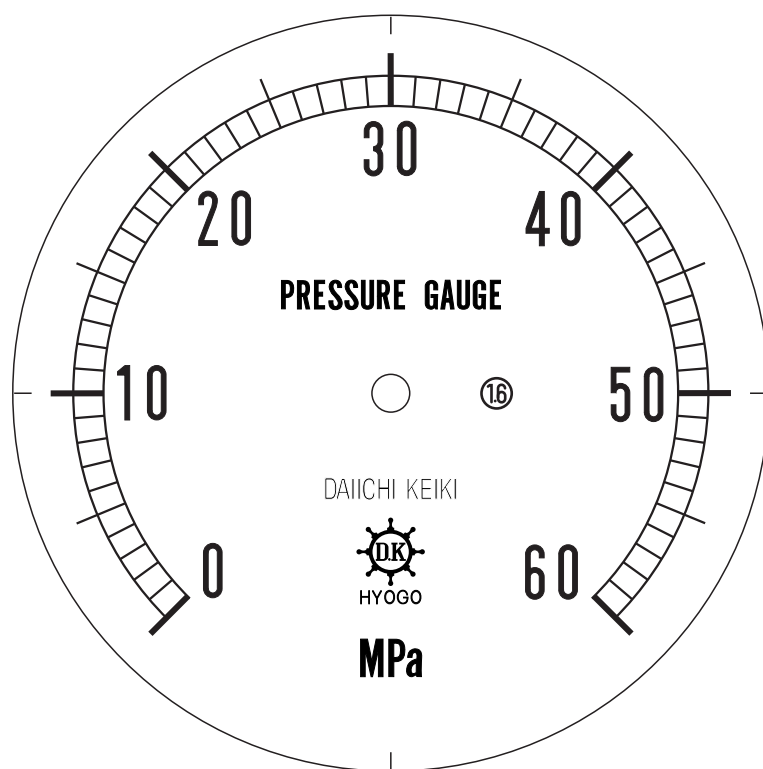

■ 圧力計文字板

精度等級	大きさ	圧力範囲	目盛数
1.6級品	100φ	0~60MPa	60

■このページをA4用紙に印刷していただきますと文字板が原寸で出力されます。
※印刷設定「用紙に合わせてページを縮小」のチェックを外してからご出力ください。

株式会社 第一計器製作所

<http://www.daiichikeiki.co.jp>