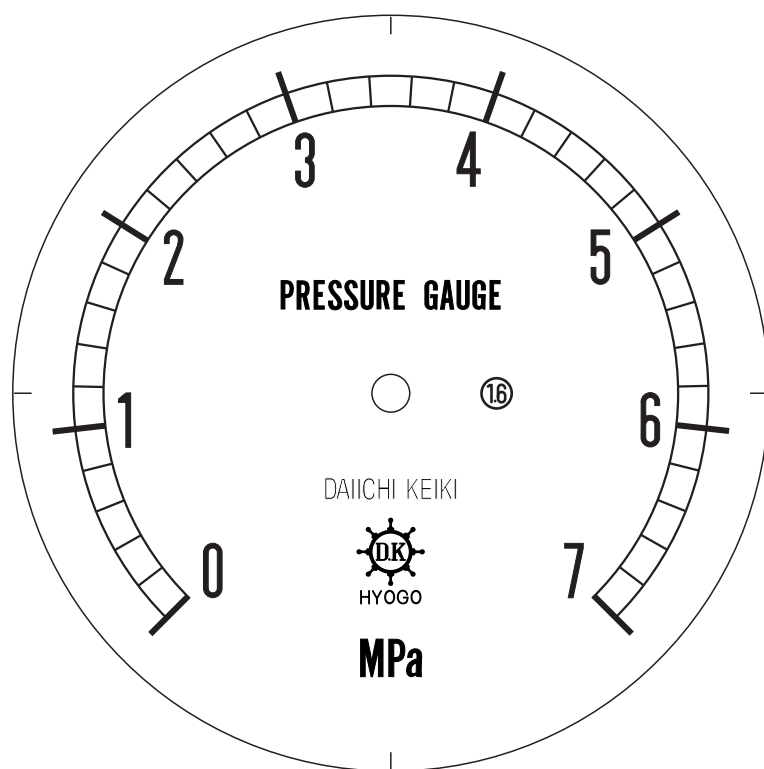

■ 圧力計文字板

精度等級	大きさ	圧力範囲	目盛数
1.6級品	100φ	0~7MPa	35

■このページをA4用紙に印刷していただきますと文字板が原寸で出力されます。
※印刷設定「用紙に合わせてページを縮小」のチェックを外してからご出力ください。

株式会社 第一計器製作所

<http://www.daiichikeiki.co.jp>