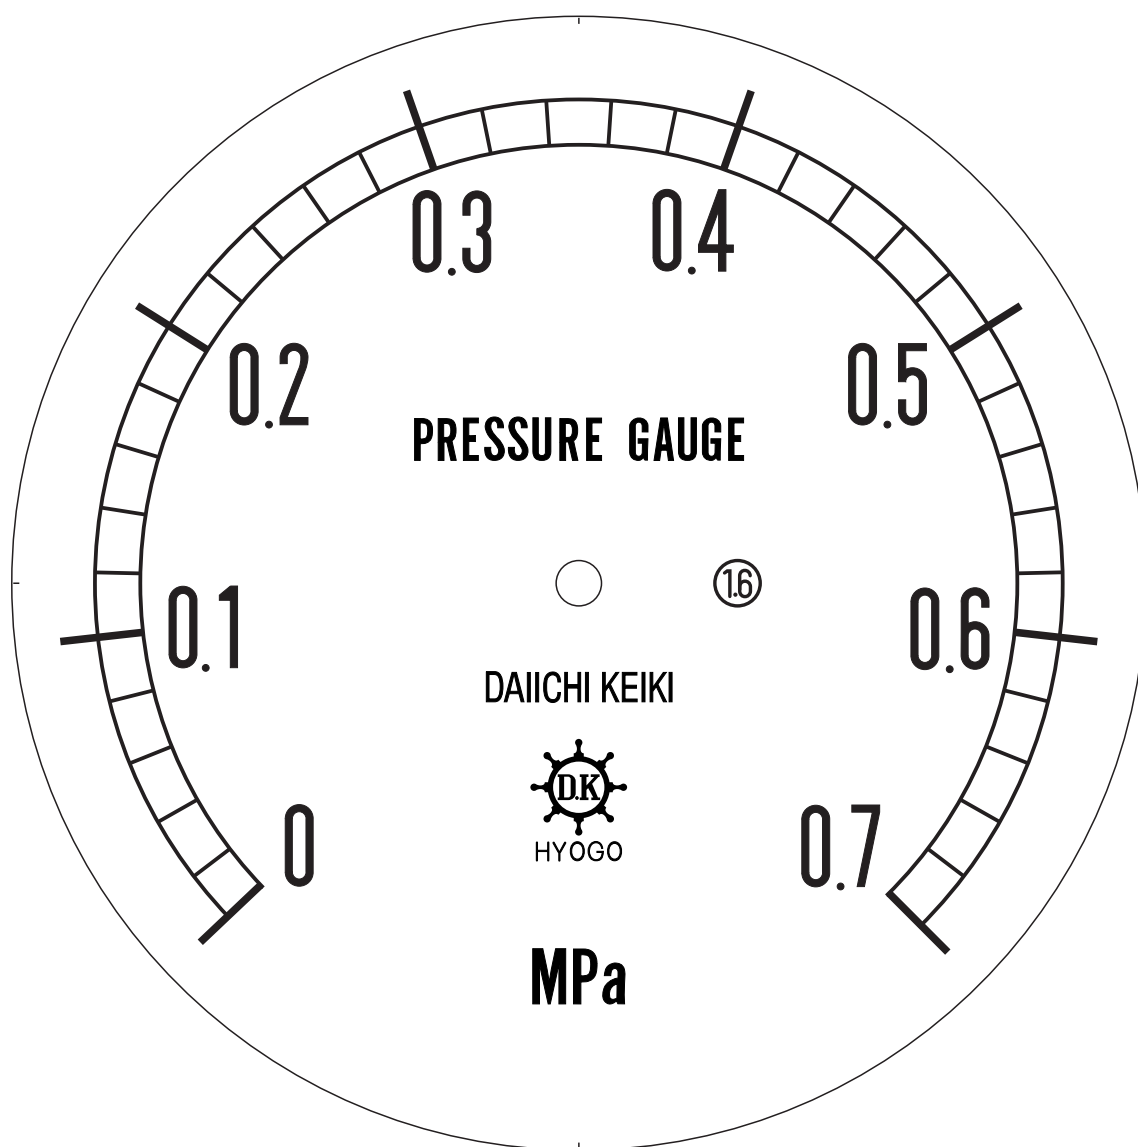

■ 圧力計文字板

精度等級	大きさ	圧力範囲	目盛数
1.6級品	150φ	0~0.7MPa	35

■このページをA4用紙に印刷していただきますと文字板が原寸で出力されます。
※印刷設定「用紙に合わせてページを縮小」のチェックを外してからご出力ください。

株式会社 第一計器製作所

<http://www.daiichikeiki.co.jp>