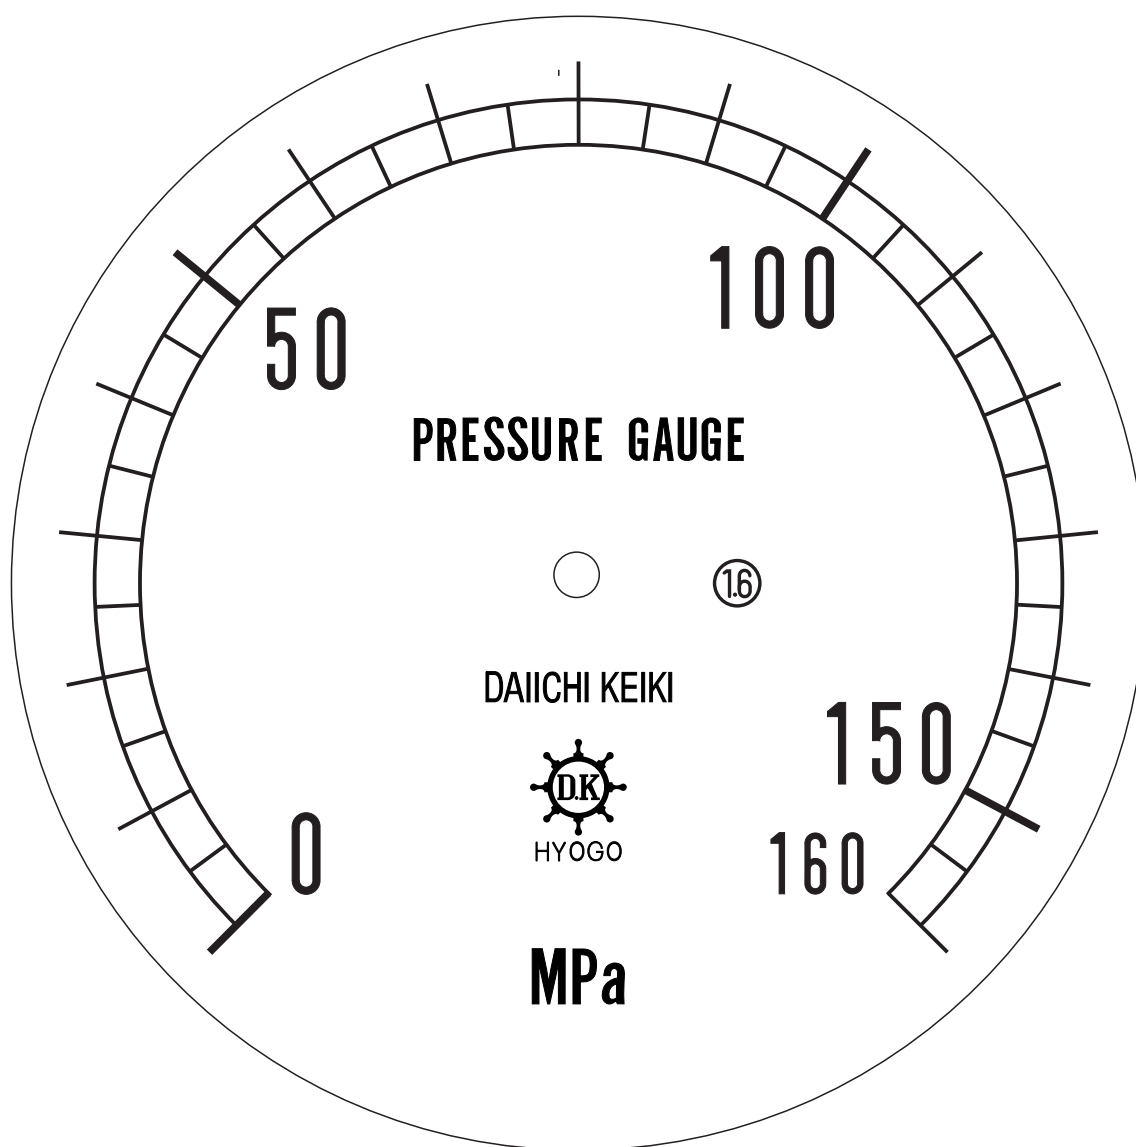

■ 圧力計文字板

精度等級	大きさ	圧力範囲	目盛数
1.6級品	150φ	0~160MPa	32

■このページをA4用紙に印刷していただきますと文字板が原寸で出力されます。
※印刷設定「用紙に合わせてページを縮小」のチェックを外してからご出力ください。

株式会社 第一計器製作所

<http://www.daiichikeiki.co.jp>