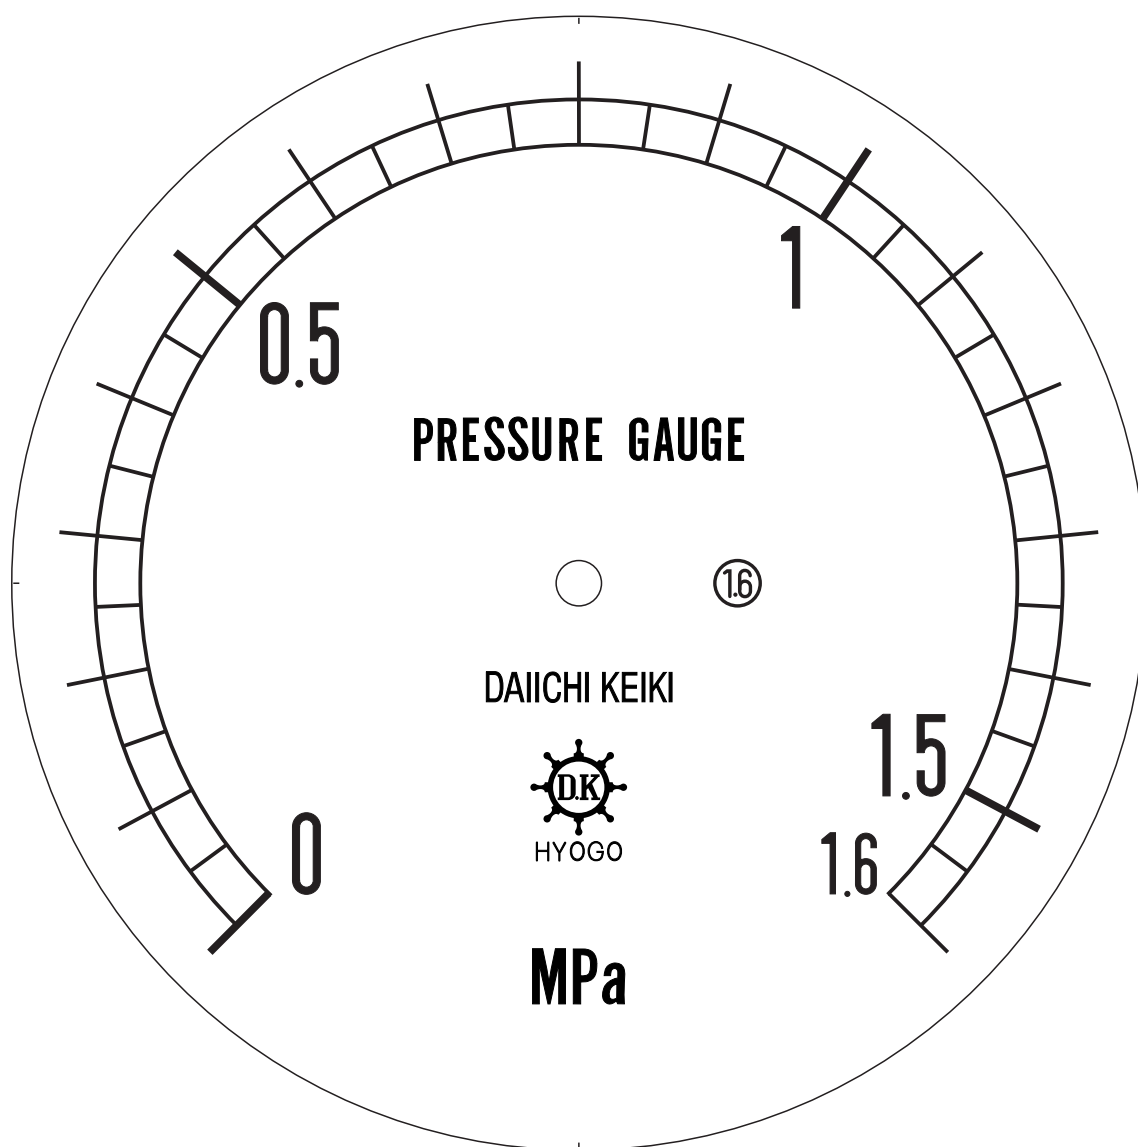

# ■ 圧力計文字板

精度等級	大きさ	圧力範囲	目盛数
1.6級品	150φ	0~1.6MPa	32

■このページをA4用紙に印刷していただきますと文字板が原寸で出力されます。  
※印刷設定「用紙に合わせてページを縮小」のチェックを外してからご出力ください。

株式会社 第一計器製作所

<http://www.daiichikeiki.co.jp>