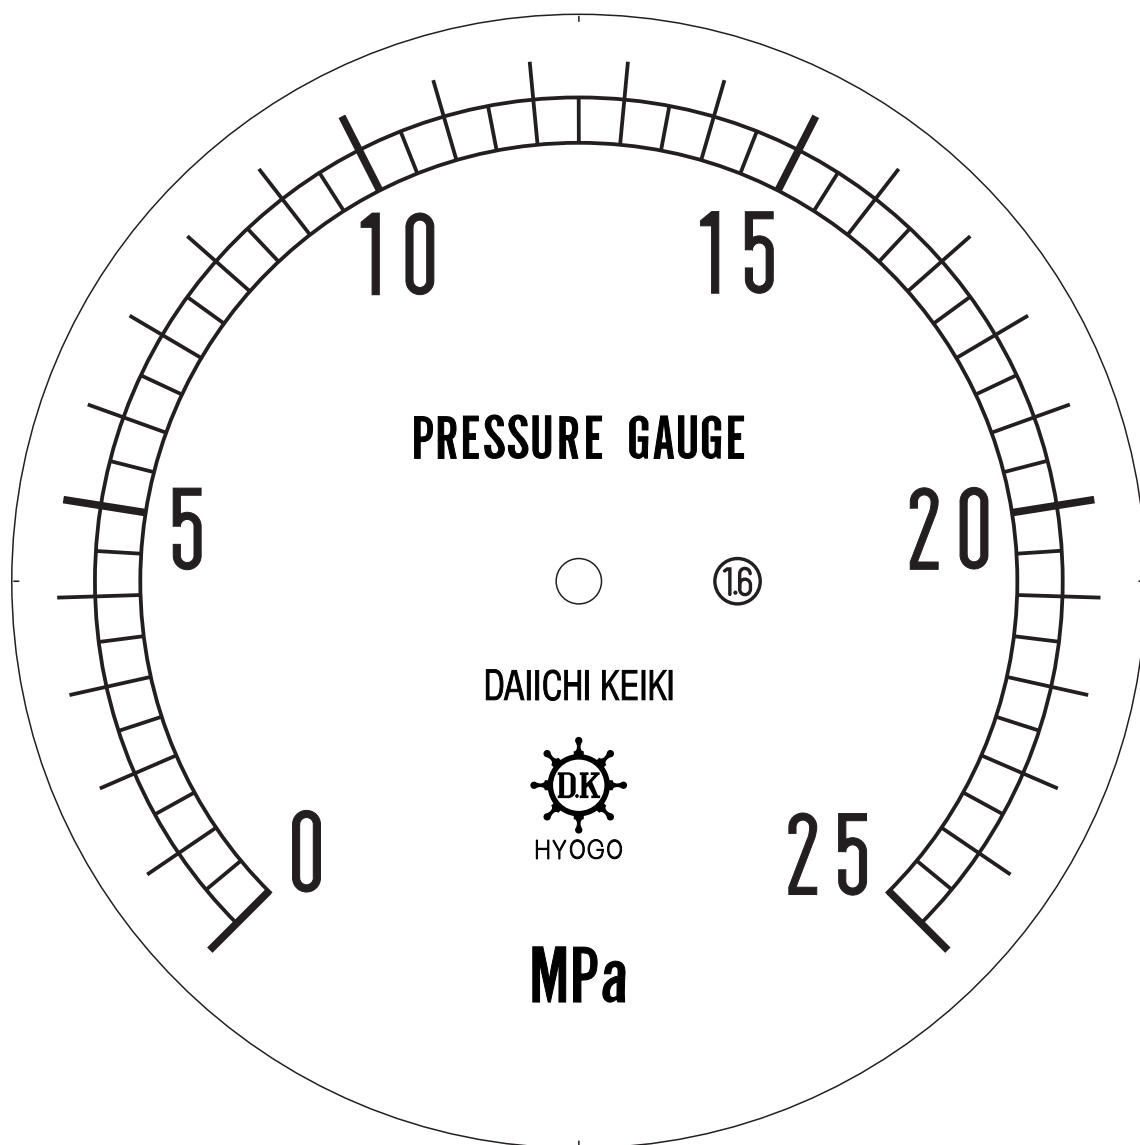

■ 圧力計文字板

精度等級	大きさ	圧力範囲	目盛数
1.6級品	150φ	0~25MPa	50

■このページをA4用紙に印刷していただきますと文字板が原寸で出力されます。
※印刷設定「用紙に合わせてページを縮小」のチェックを外してからご出力ください。

株式会社 第一計器製作所

<http://www.daiichikeiki.co.jp>