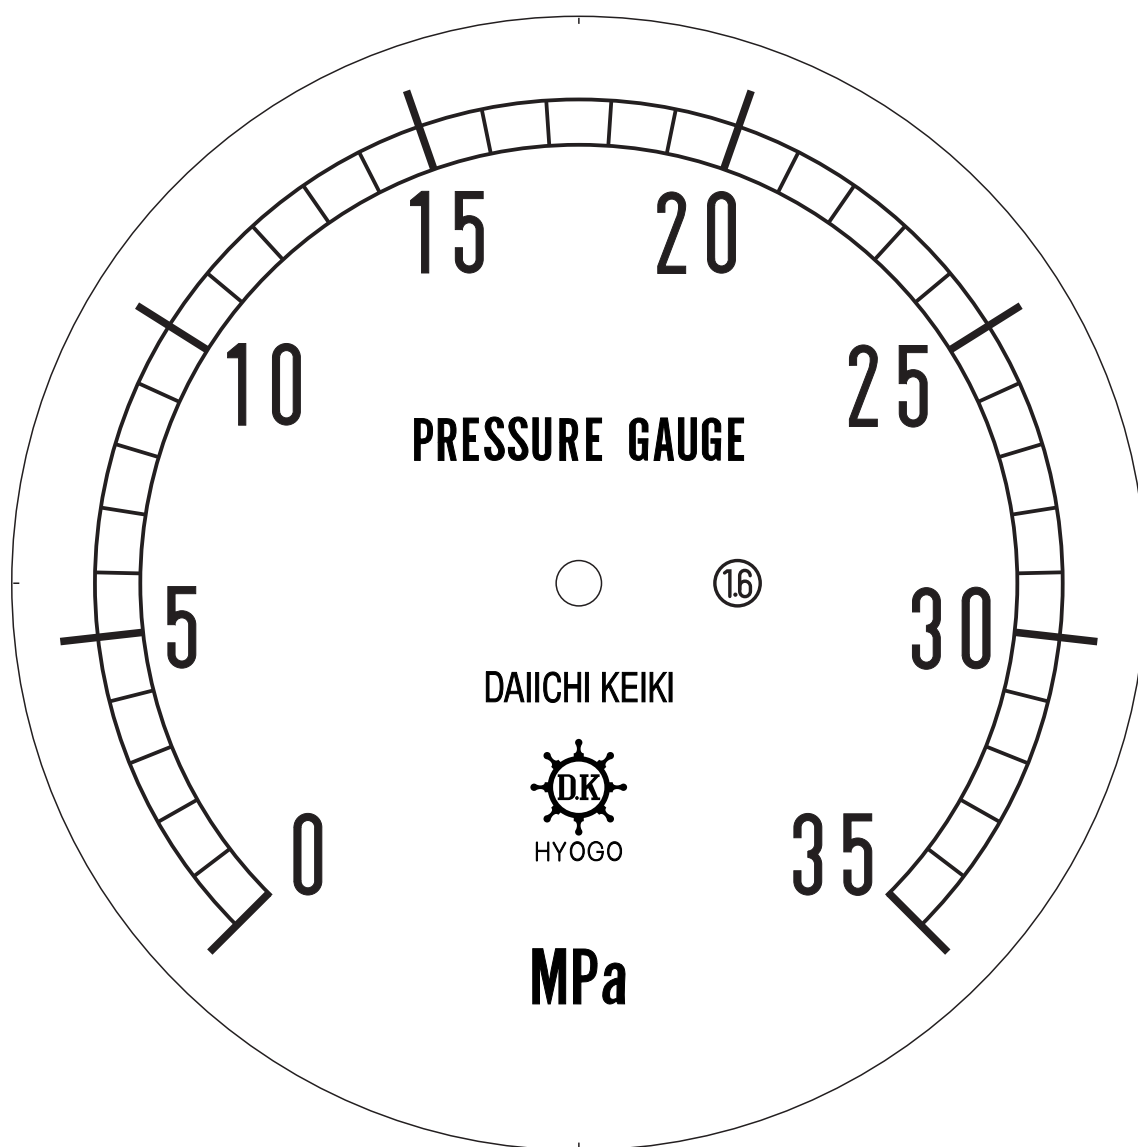

■ 圧力計文字板

精度等級	大きさ	圧力範囲	目盛数
1.6級品	150φ	0~35MPa	35

■このページをA4用紙に印刷していただきますと文字板が原寸で出力されます。
※印刷設定「用紙に合わせてページを縮小」のチェックを外してからご出力ください。

株式会社 第一計器製作所

<http://www.daiichikeiki.co.jp>