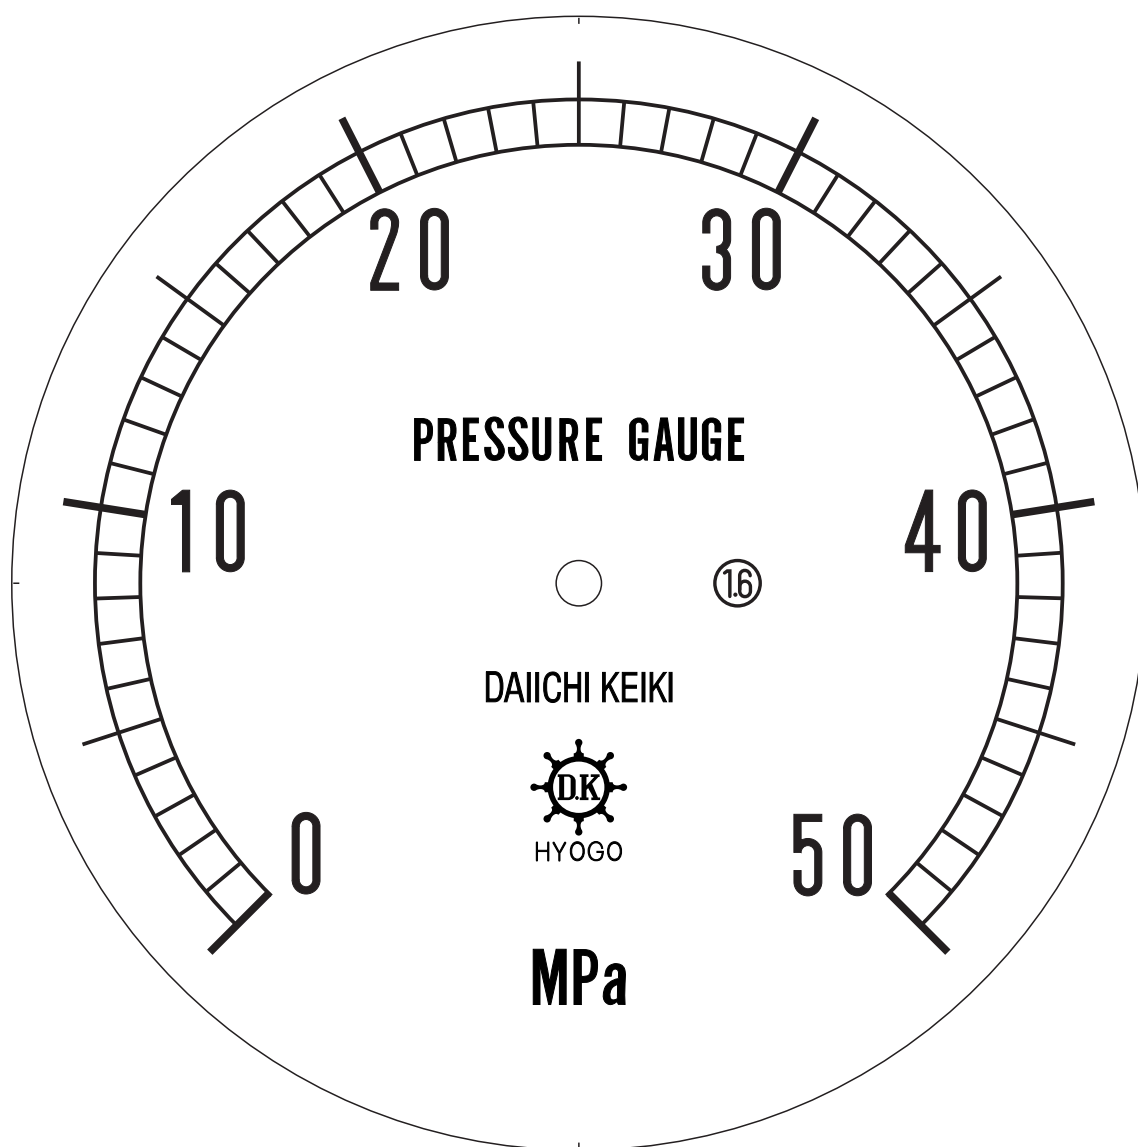

■ 圧力計文字板

精度等級	大きさ	圧力範囲	目盛数
1.6級品	150φ	0~50MPa	50

■このページをA4用紙に印刷していただきますと文字板が原寸で出力されます。
※印刷設定「用紙に合わせてページを縮小」のチェックを外してからご出力ください。

株式会社 第一計器製作所

<http://www.daiichikeiki.co.jp>