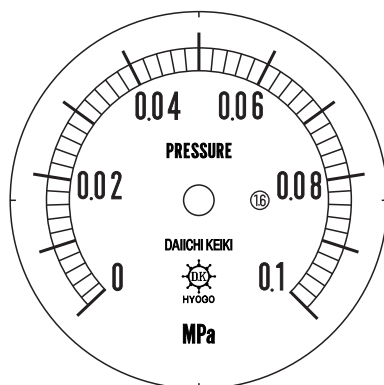

■ 圧力計文字板

精度等級	大きさ	圧力範囲	目盛数
1.6級品	50φ	0~0.1MPa	50

■このページをA4用紙に印刷していただきますと文字板が原寸で出力されます。
※印刷設定「用紙に合わせてページを縮小」のチェックを外してからご出力ください。

株式会社 第一計器製作所

<http://www.daiichikeiki.co.jp>