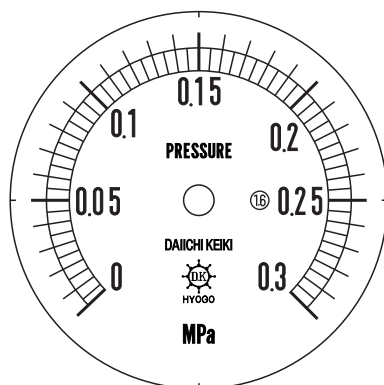

■ 圧力計文字板

精度等級	大きさ	圧力範囲	目盛数
1.6級品	50φ	0~0.3MPa	60

■このページをA4用紙に印刷していただきますと文字板が原寸で出力されます。
※印刷設定「用紙に合わせてページを縮小」のチェックを外してからご出力ください。

株式会社 第一計器製作所

<http://www.daiichikeiki.co.jp>