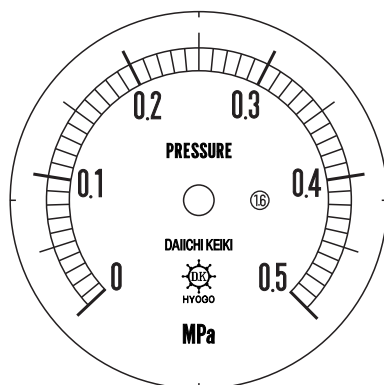

# ■ 圧力計文字板

精度等級	大きさ	圧力範囲	目盛数
1.6級品	50φ	0~0.5MPa	50

■このページをA4用紙に印刷していただきますと文字板が原寸で出力されます。  
※印刷設定「用紙に合わせてページを縮小」のチェックを外してからご出力ください。

株式会社 第一計器製作所

<http://www.daiichikeiki.co.jp>