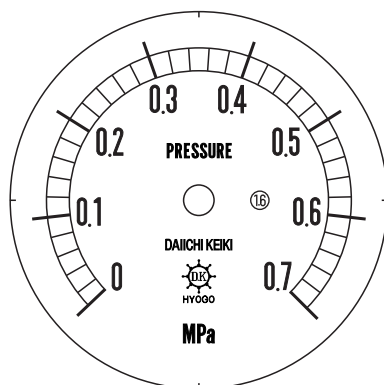

■ 圧力計文字板

精度等級	大きさ	圧力範囲	目盛数
1.6級品	50φ	0~0.7MPa	35

■このページをA4用紙に印刷していただきますと文字板が原寸で出力されます。
※印刷設定「用紙に合わせてページを縮小」のチェックを外してからご出力ください。

株式会社 第一計器製作所

<http://www.daiichikeiki.co.jp>