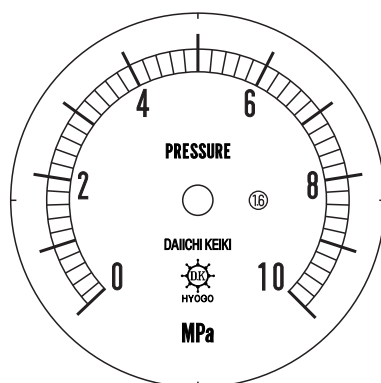

■ 圧力計文字板

精度等級	大きさ	圧力範囲	目盛数
1.6級品	50φ	0~10MPa	50

■このページをA4用紙に印刷していただきますと文字板が原寸で出力されます。
※印刷設定「用紙に合わせてページを縮小」のチェックを外してからご出力ください。

株式会社 第一計器製作所

<http://www.daiichikeiki.co.jp>