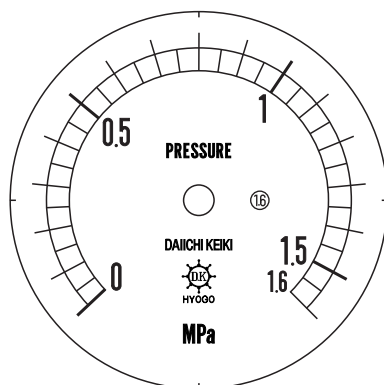

■ 圧力計文字板

精度等級	大きさ	圧力範囲	目盛数
1.6級品	50φ	0~1.6MPa	32

■ このページをA4用紙に印刷していただきますと文字板が原寸で出力されます。
※印刷設定「用紙に合わせてページを縮小」のチェックを外してからご出力ください。

株式会社 第一計器製作所

<http://www.daiichikeiki.co.jp>