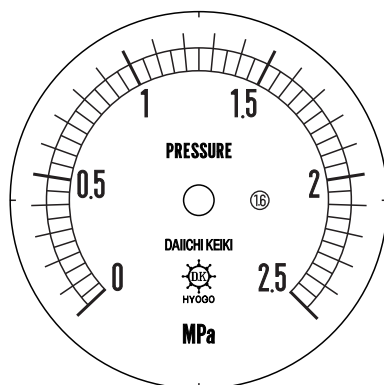

■ 圧力計文字板

精度等級	大きさ	圧力範囲	目盛数
1.6級品	50φ	0~2.5MPa	50

■このページをA4用紙に印刷していただきますと文字板が原寸で出力されます。
※印刷設定「用紙に合わせてページを縮小」のチェックを外してからご出力ください。

株式会社 第一計器製作所

<http://www.daiichikeiki.co.jp>