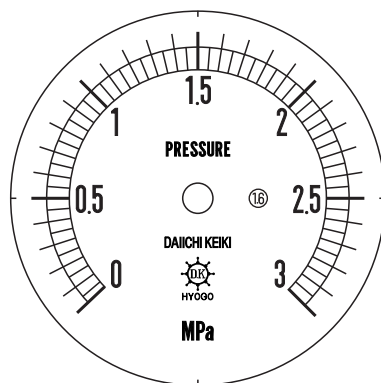

■ 圧力計文字板

精度等級	大きさ	圧力範囲	目盛数
1.6級品	50φ	0~3MPa	60

■このページをA4用紙に印刷していただきますと文字板が原寸で出力されます。
※印刷設定「用紙に合わせてページを縮小」のチェックを外してからご出力ください。

株式会社 第一計器製作所

<http://www.daiichikeiki.co.jp>