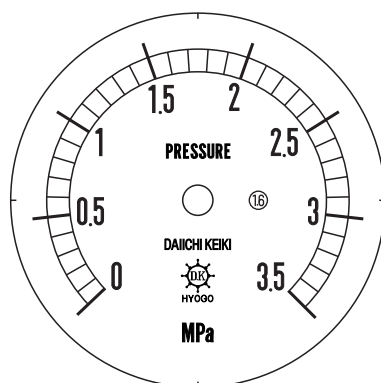

# ■ 圧力計文字板

精度等級	大きさ	圧力範囲	目盛数
1.6級品	50φ	0~3.5MPa	35

■このページをA4用紙に印刷していただきますと文字板が原寸で出力されます。  
※印刷設定「用紙に合わせてページを縮小」のチェックを外してからご出力ください。

株式会社 第一計器製作所

<http://www.daiichikeiki.co.jp>