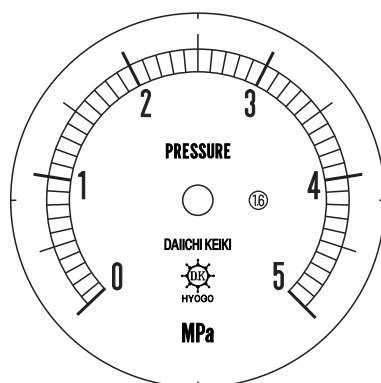

■ 圧力計文字板

精度等級	大きさ	圧力範囲	目盛数
1.6級品	50φ	0~5MPa	50

■このページをA4用紙に印刷していただきますと文字板が原寸で出力されます。
※印刷設定「用紙に合わせてページを縮小」のチェックを外してからご出力ください。

株式会社 第一計器製作所

<http://www.daiichikeiki.co.jp>