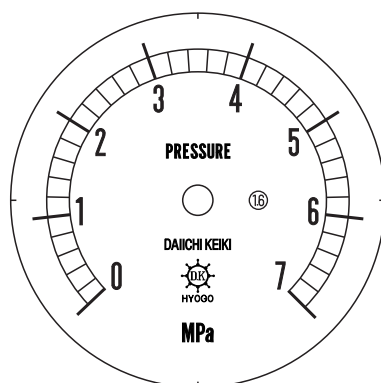

■ 圧力計文字板

精度等級	大きさ	圧力範囲	目盛数
1.6級品	50φ	0~7MPa	35

■このページをA4用紙に印刷していただきますと文字板が原寸で出力されます。
※印刷設定「用紙に合わせてページを縮小」のチェックを外してからご出力ください。

株式会社 第一計器製作所

<http://www.daiichikeiki.co.jp>