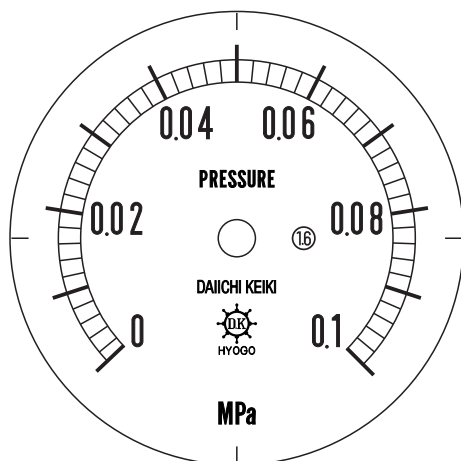

■ 圧力計文字板

精度等級	大きさ	圧力範囲	目盛数
1.6級品	60φ	0~0.1MPa	50

■このページをA4用紙に印刷していただきますと文字板が原寸で出力されます。
※印刷設定「用紙に合わせてページを縮小」のチェックを外してからご出力ください。

株式会社 第一計器製作所

<http://www.daiichikeiki.co.jp>