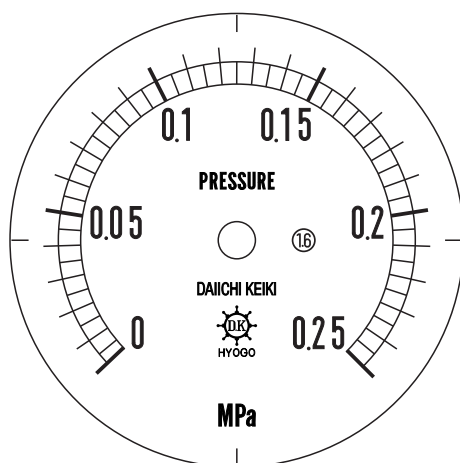

# ■ 圧力計文字板

精度等級	大きさ	圧力範囲	目盛数
1.6級品	60φ	0~0.25MPa	50

■このページをA4用紙に印刷していただきますと文字板が原寸で出力されます。  
※印刷設定「用紙に合わせてページを縮小」のチェックを外してからご出力ください。

株式会社 第一計器製作所

<http://www.daiichikeiki.co.jp>