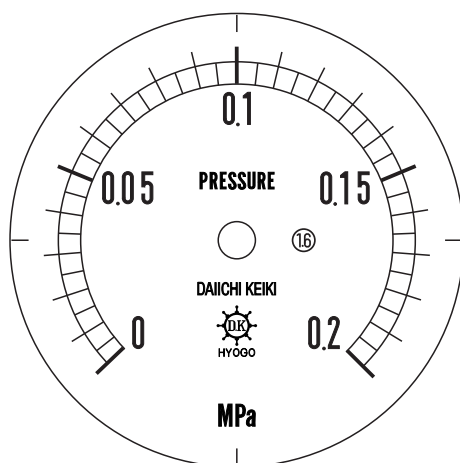

■ 圧力計文字板

精度等級	大きさ	圧力範囲	目盛数
1.6級品	60φ	0~0.2MPa	40

■このページをA4用紙に印刷していただきますと文字板が原寸で出力されます。
※印刷設定「用紙に合わせてページを縮小」のチェックを外してからご出力ください。

株式会社 第一計器製作所

<http://www.daiichikeiki.co.jp>