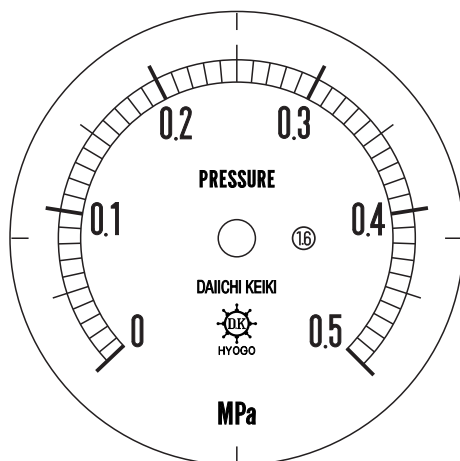

■ 圧力計文字板

精度等級	大きさ	圧力範囲	目盛数
1.6級品	60φ	0~0.5MPa	50

■このページをA4用紙に印刷していただきますと文字板が原寸で出力されます。
※印刷設定「用紙に合わせてページを縮小」のチェックを外してからご出力ください。

株式会社 第一計器製作所

<http://www.daiichikeiki.co.jp>