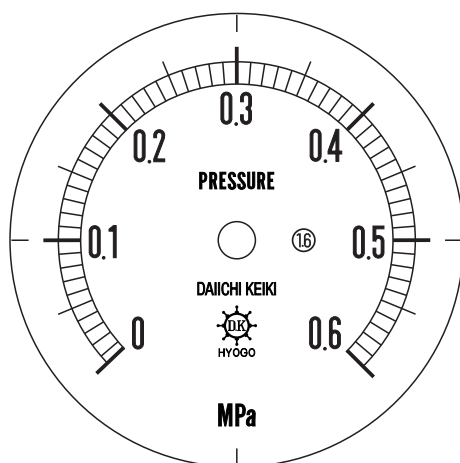

■ 圧力計文字板

精度等級	大きさ	圧力範囲	目盛数
1.6級品	60φ	0~0.6MPa	60

■このページをA4用紙に印刷していただきますと文字板が原寸で出力されます。
※印刷設定「用紙に合わせてページを縮小」のチェックを外してからご出力ください。

株式会社 第一計器製作所

<http://www.daiichikeiki.co.jp>