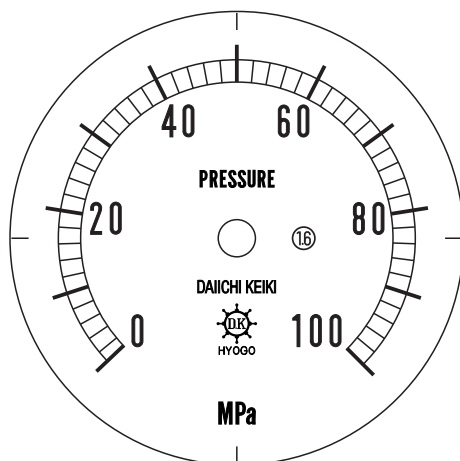

■ 圧力計文字板

精度等級	大きさ	圧力範囲	目盛数
1.6級品	60φ	0~100MPa	50

■このページをA4用紙に印刷していただきますと文字板が原寸で出力されます。
※印刷設定「用紙に合わせてページを縮小」のチェックを外してからご出力ください。

株式会社 第一計器製作所

<http://www.daiichikeiki.co.jp>