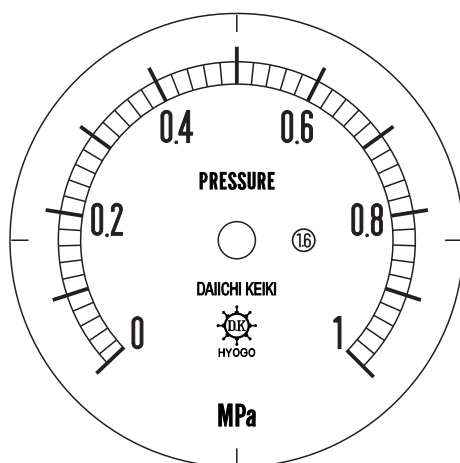

# ■ 圧力計文字板

精度等級	大きさ	圧力範囲	目盛数
1.6級品	60φ	0~1MPa	50

■このページをA4用紙に印刷していただきますと文字板が原寸で出力されます。  
※印刷設定「用紙に合わせてページを縮小」のチェックを外してからご出力ください。

株式会社 第一計器製作所

<http://www.daiichikeiki.co.jp>