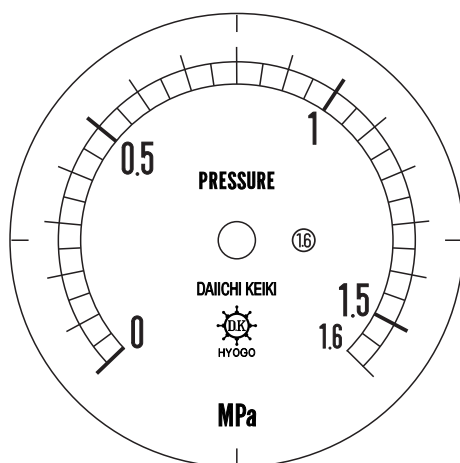

■ 圧力計文字板

精度等級	大きさ	圧力範囲	目盛数
1.6級品	60φ	0~1.6MPa	32

■ このページをA4用紙に印刷していただきますと文字板が原寸で出力されます。
※印刷設定「用紙に合わせてページを縮小」のチェックを外してからご出力ください。

株式会社 第一計器製作所

<http://www.daiichikeiki.co.jp>