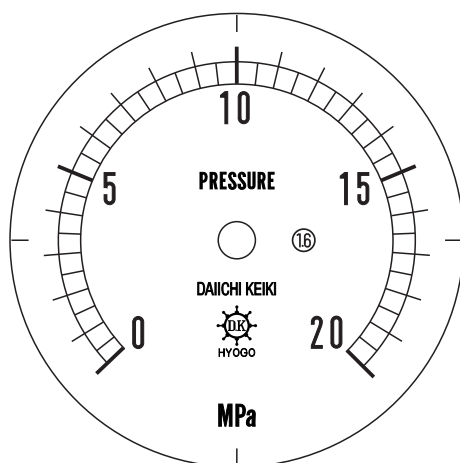

■ 圧力計文字板

精度等級	大きさ	圧力範囲	目盛数
1.6級品	60φ	0~20MPa	40

■このページをA4用紙に印刷していただきますと文字板が原寸で出力されます。
※印刷設定「用紙に合わせてページを縮小」のチェックを外してからご出力ください。

株式会社 第一計器製作所

<http://www.daiichikeiki.co.jp>