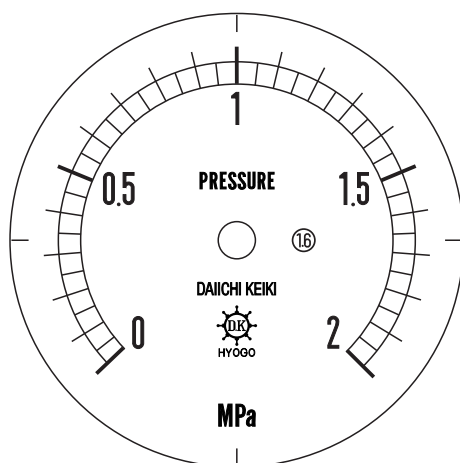

# ■ 圧力計文字板

精度等級	大きさ	圧力範囲	目盛数
1.6級品	60φ	0~2MPa	40

■このページをA4用紙に印刷していただきますと文字板が原寸で出力されます。  
※印刷設定「用紙に合わせてページを縮小」のチェックを外してからご出力ください。

株式会社 第一計器製作所

<http://www.daiichikeiki.co.jp>