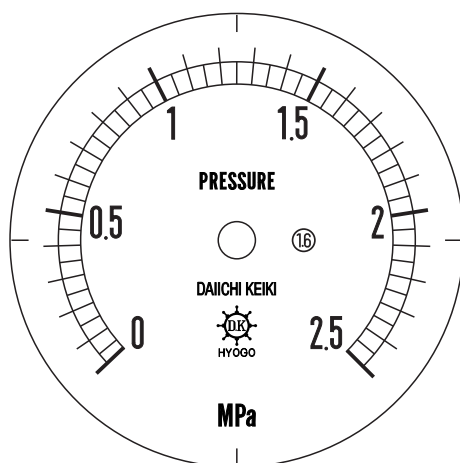

■ 圧力計文字板

精度等級	大きさ	圧力範囲	目盛数
1.6級品	60φ	0~2.5MPa	50

■このページをA4用紙に印刷していただきますと文字板が原寸で出力されます。
※印刷設定「用紙に合わせてページを縮小」のチェックを外してからご出力ください。

株式会社 第一計器製作所

<http://www.daiichikeiki.co.jp>