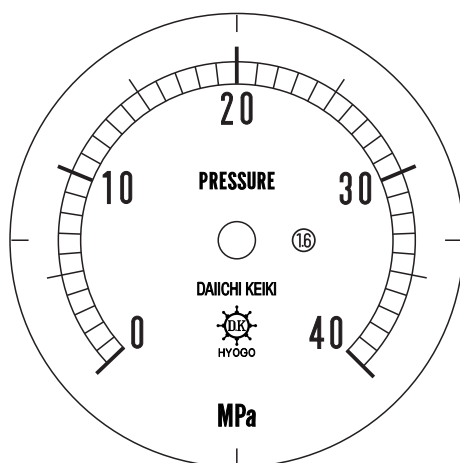

■ 圧力計文字板

| 精度等級 | 大きさ | 圧力範囲 | 目盛数 |
|-------|-----|---------|-----|
| 1.6級品 | 60φ | 0~40MPa | 40 |

■このページをA4用紙に印刷していただきますと文字板が原寸で出力されます。
※印刷設定「用紙に合わせてページを縮小」のチェックを外してからご出力ください。

株式会社 第一計器製作所

<http://www.daiichikeiki.co.jp>