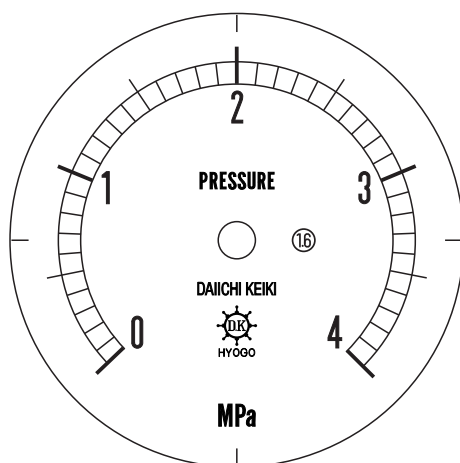

■ 圧力計文字板

| 精度等級 | 大きさ | 圧力範囲 | 目盛数 |
|-------|-----|--------|-----|
| 1.6級品 | 60φ | 0~4MPa | 40 |

■このページをA4用紙に印刷していただきますと文字板が原寸で出力されます。
※印刷設定「用紙に合わせてページを縮小」のチェックを外してからご出力ください。

株式会社 第一計器製作所

<http://www.daiichikeiki.co.jp>